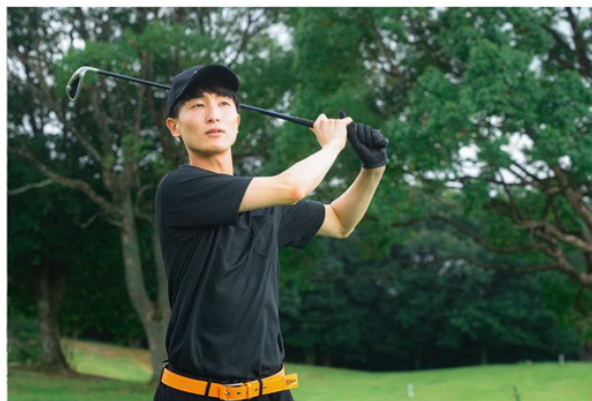

北川 暁 SATORU KITAGAWA

Height:183 Chest:95 Waist:70 Hips:90 Shoes:27.0