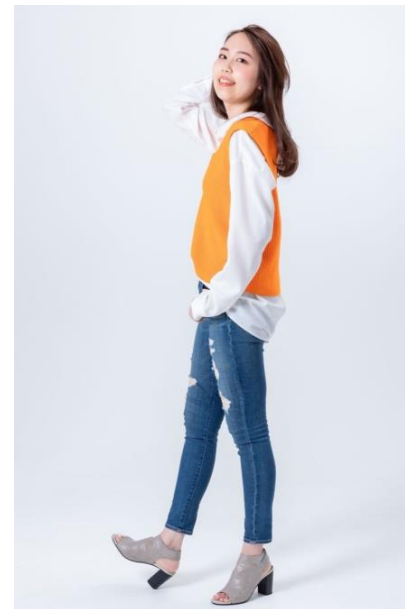

Yomogi

Height:167cm Bust:77cm Waist:58cm Hip:86cm Shoes:24cm